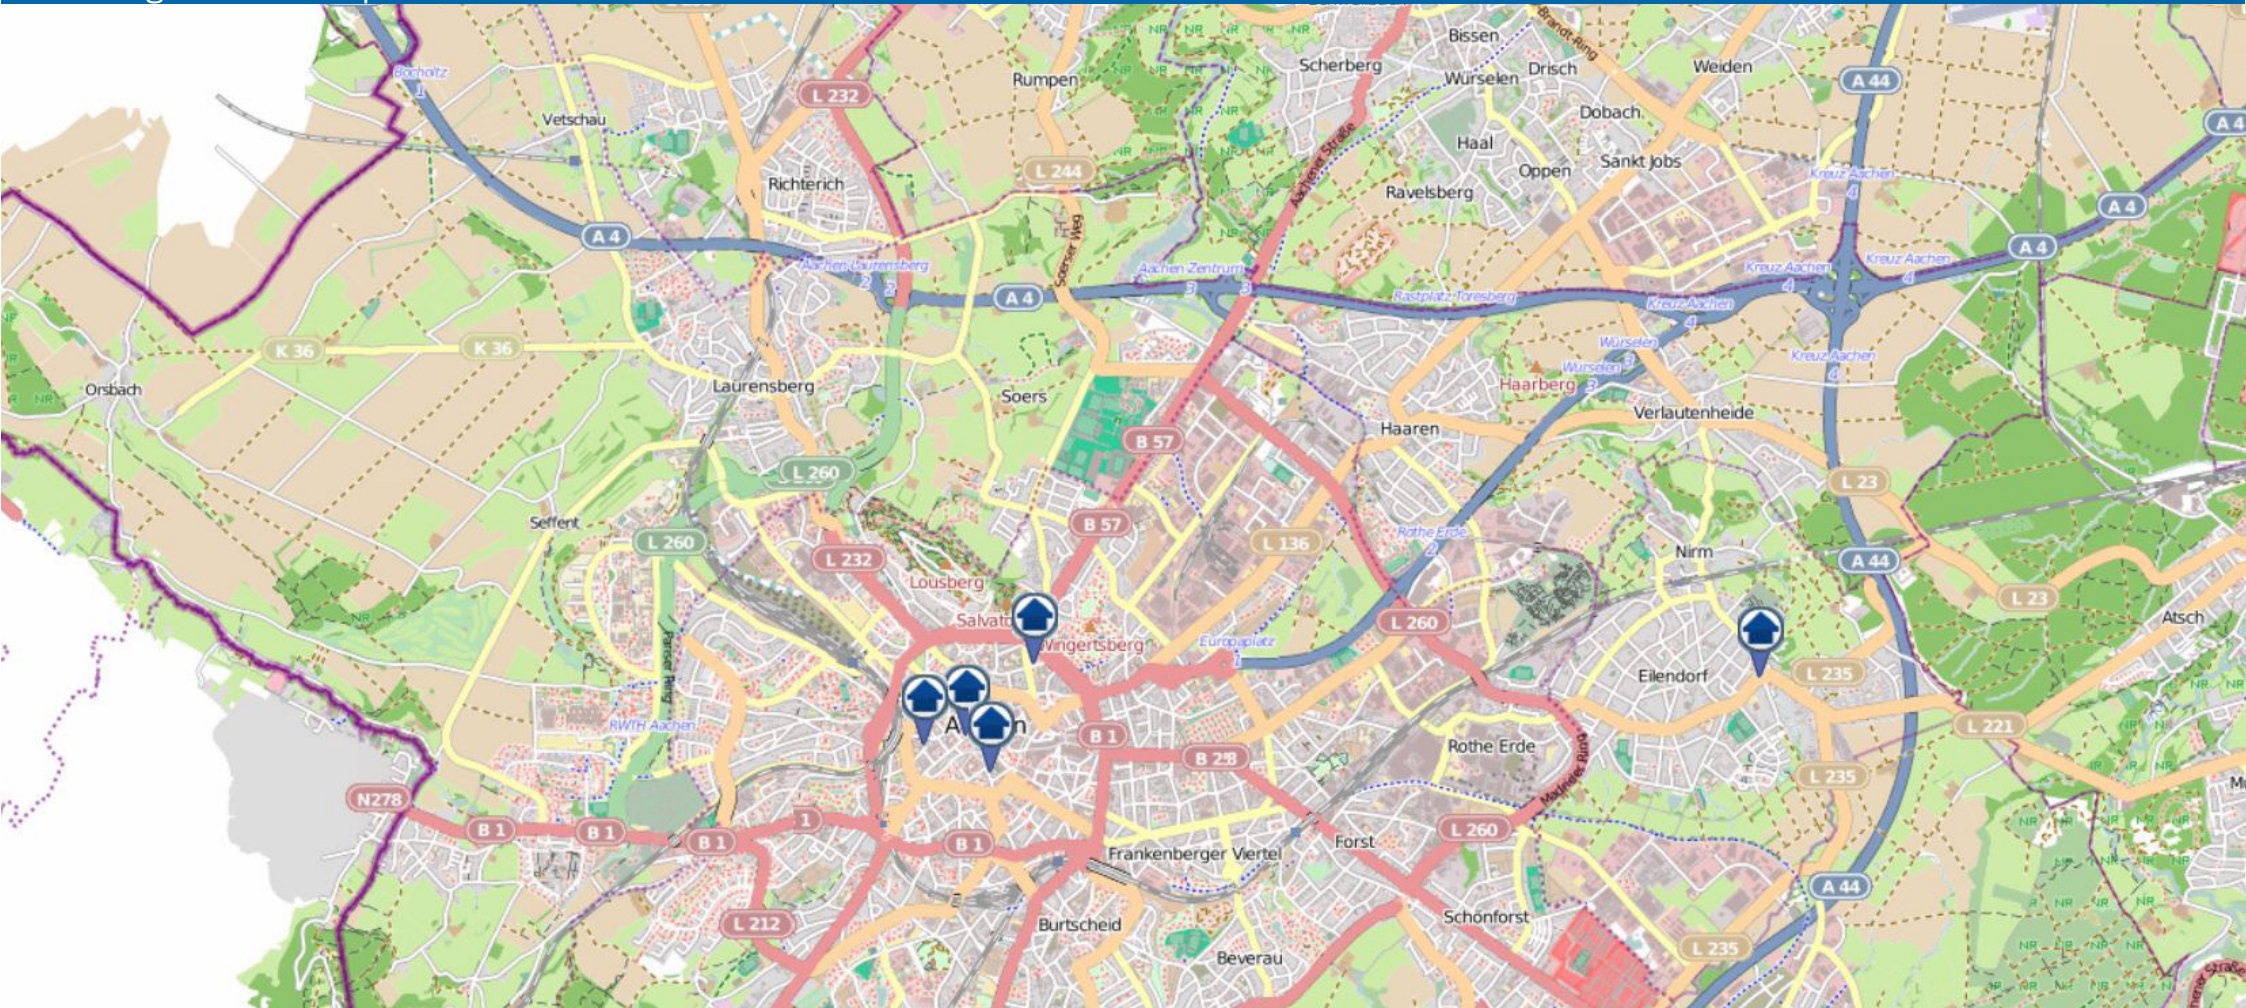

## Einbruchsradar: Aachen Zentrum

Kreispolizeibehörde Aachen

Zeitraum 15.04.2024 – 22.04.2024

Quelle: Polizeipräsidium Aachen  
© OpenStreetMap-Mitwirkende  
[www.openstreetmap.org/copyright](http://www.openstreetmap.org/copyright)  
[www.opendatacommons.org](http://www.opendatacommons.org)  
[www.creativecommons.org](http://www.creativecommons.org)

bürgerorientiert • professionell • rechtsstaatlich

**Einbruchsradar: Aachen Nord**  
Kreispolizeibehörde Aachen  
Zeitraum 15.04.2024 – 22.04.2024

Quelle: Polizeipräsidium Aachen  
© OpenStreetMap-Mitwirkende  
[www.openstreetmap.org/copyright](http://www.openstreetmap.org/copyright)  
[www.opendatacommons.org](http://www.opendatacommons.org)  
[www.creativecommons.org](http://www.creativecommons.org)