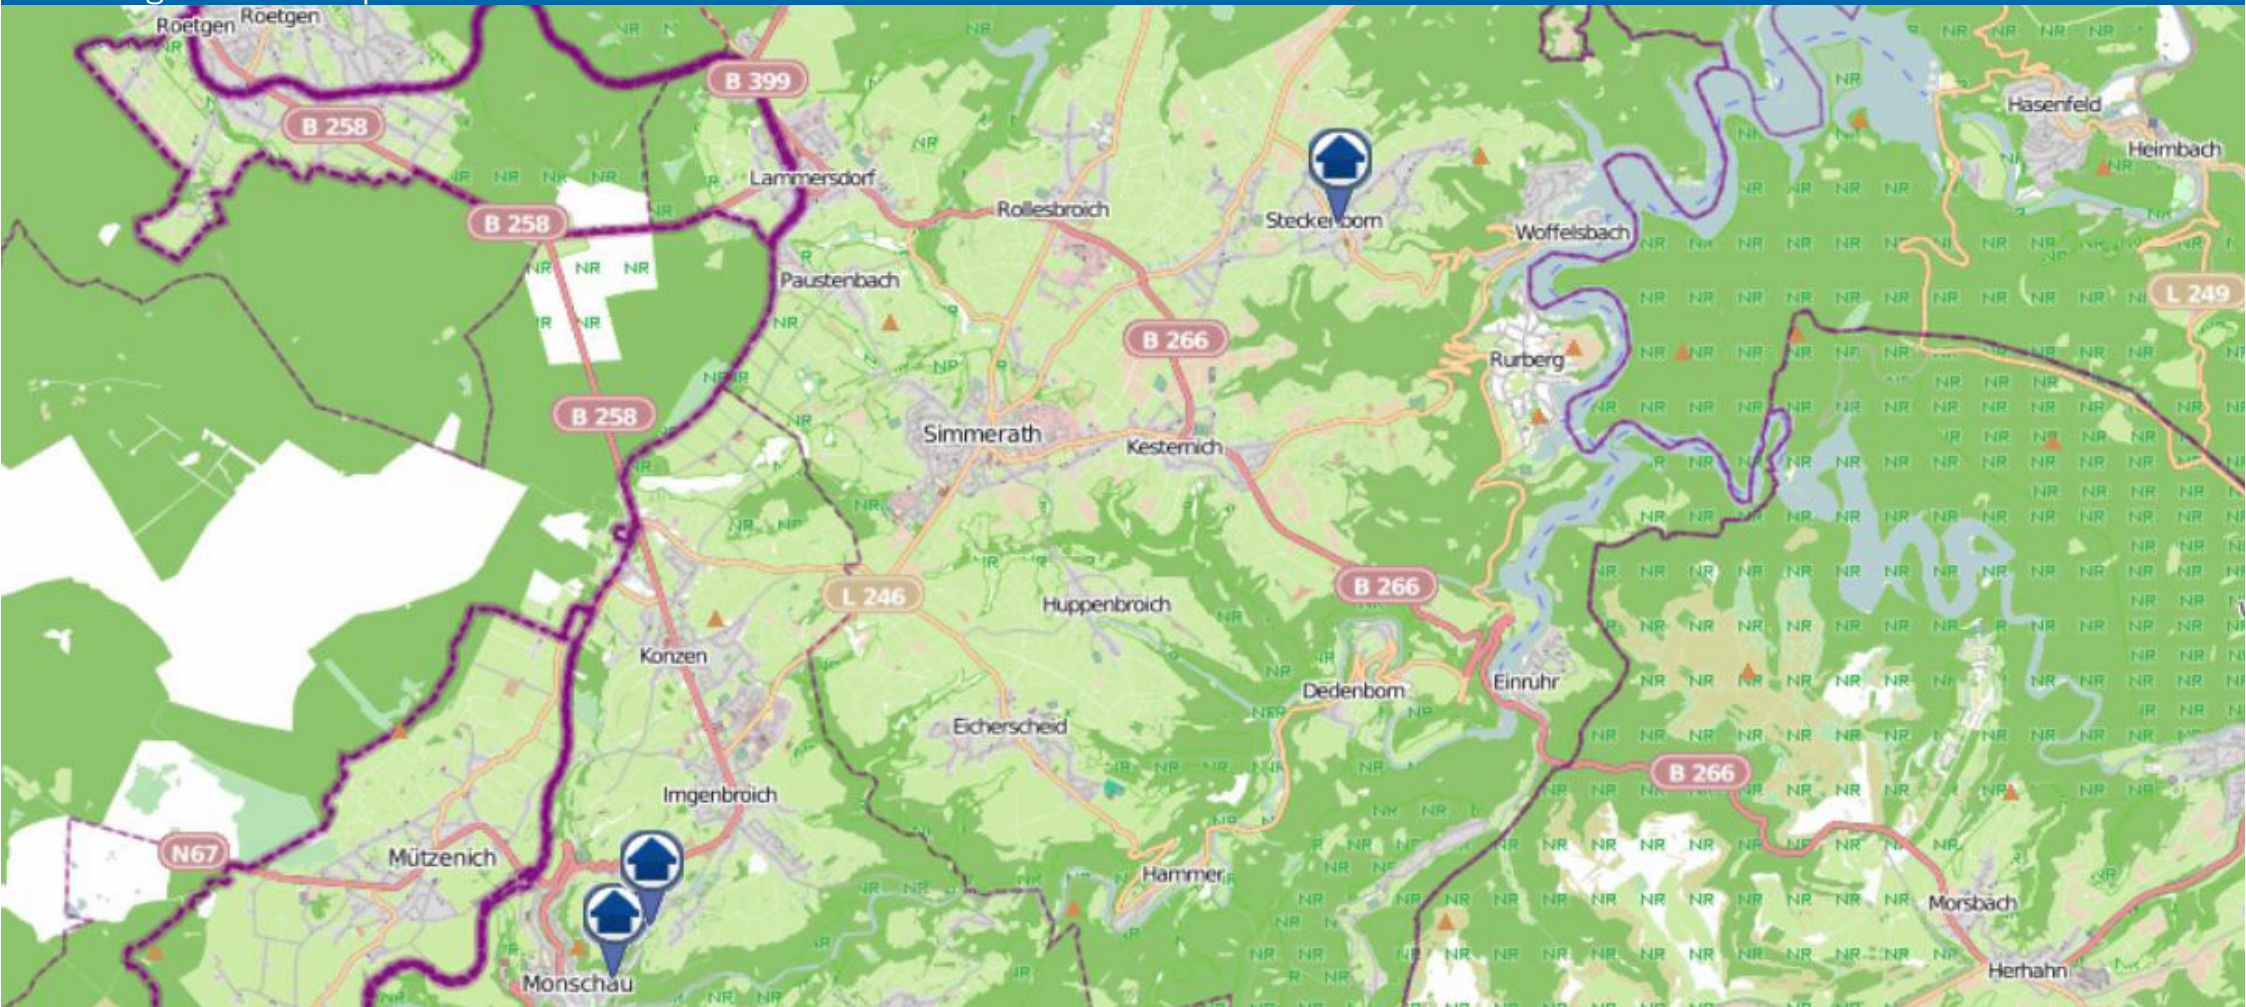

bürgerorientiert • professionell • rechtsstaatlich

Einbruchsradar: Eifel

Kreispolizeibehörde Aachen

Zeitraum 15.04.2024 – 22.04.2024

Quelle: Polizeipräsidium Aachen
© OpenStreetMap-Mitwirkende
www.openstreetmap.org/copyright
www.opendatacommons.org
www.creativecommons.org