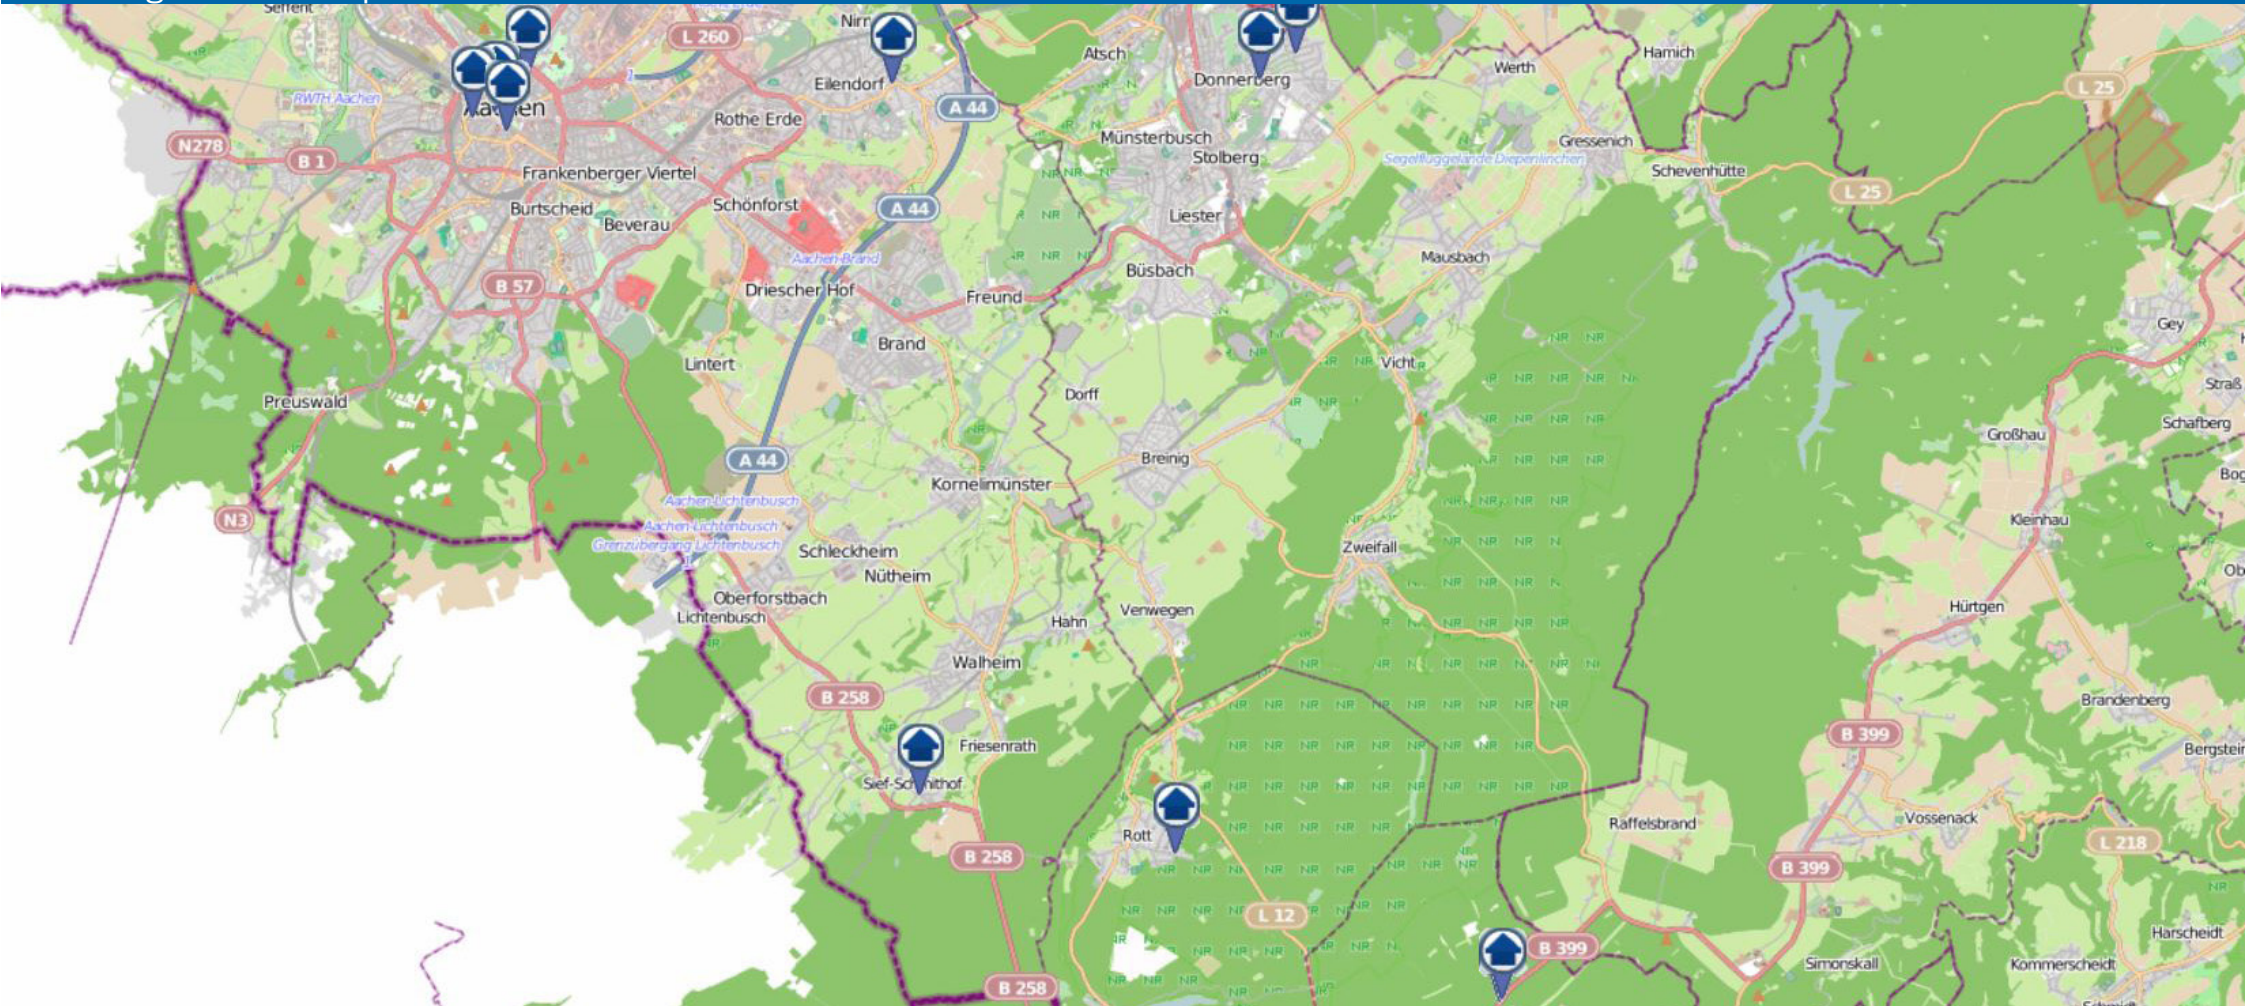

bürgerorientiert • professionell • rechtsstaatlich

Einbruchsradar: Aachen Süd

Kreispolizeibehörde Aachen

Zeitraum 15.04.2024 – 22.04.2024

Quelle: Polizeipräsidium Aachen
© OpenStreetMap-Mitwirkende
www.openstreetmap.org/copyright
www.opendatacommons.org
www.creativecommons.org