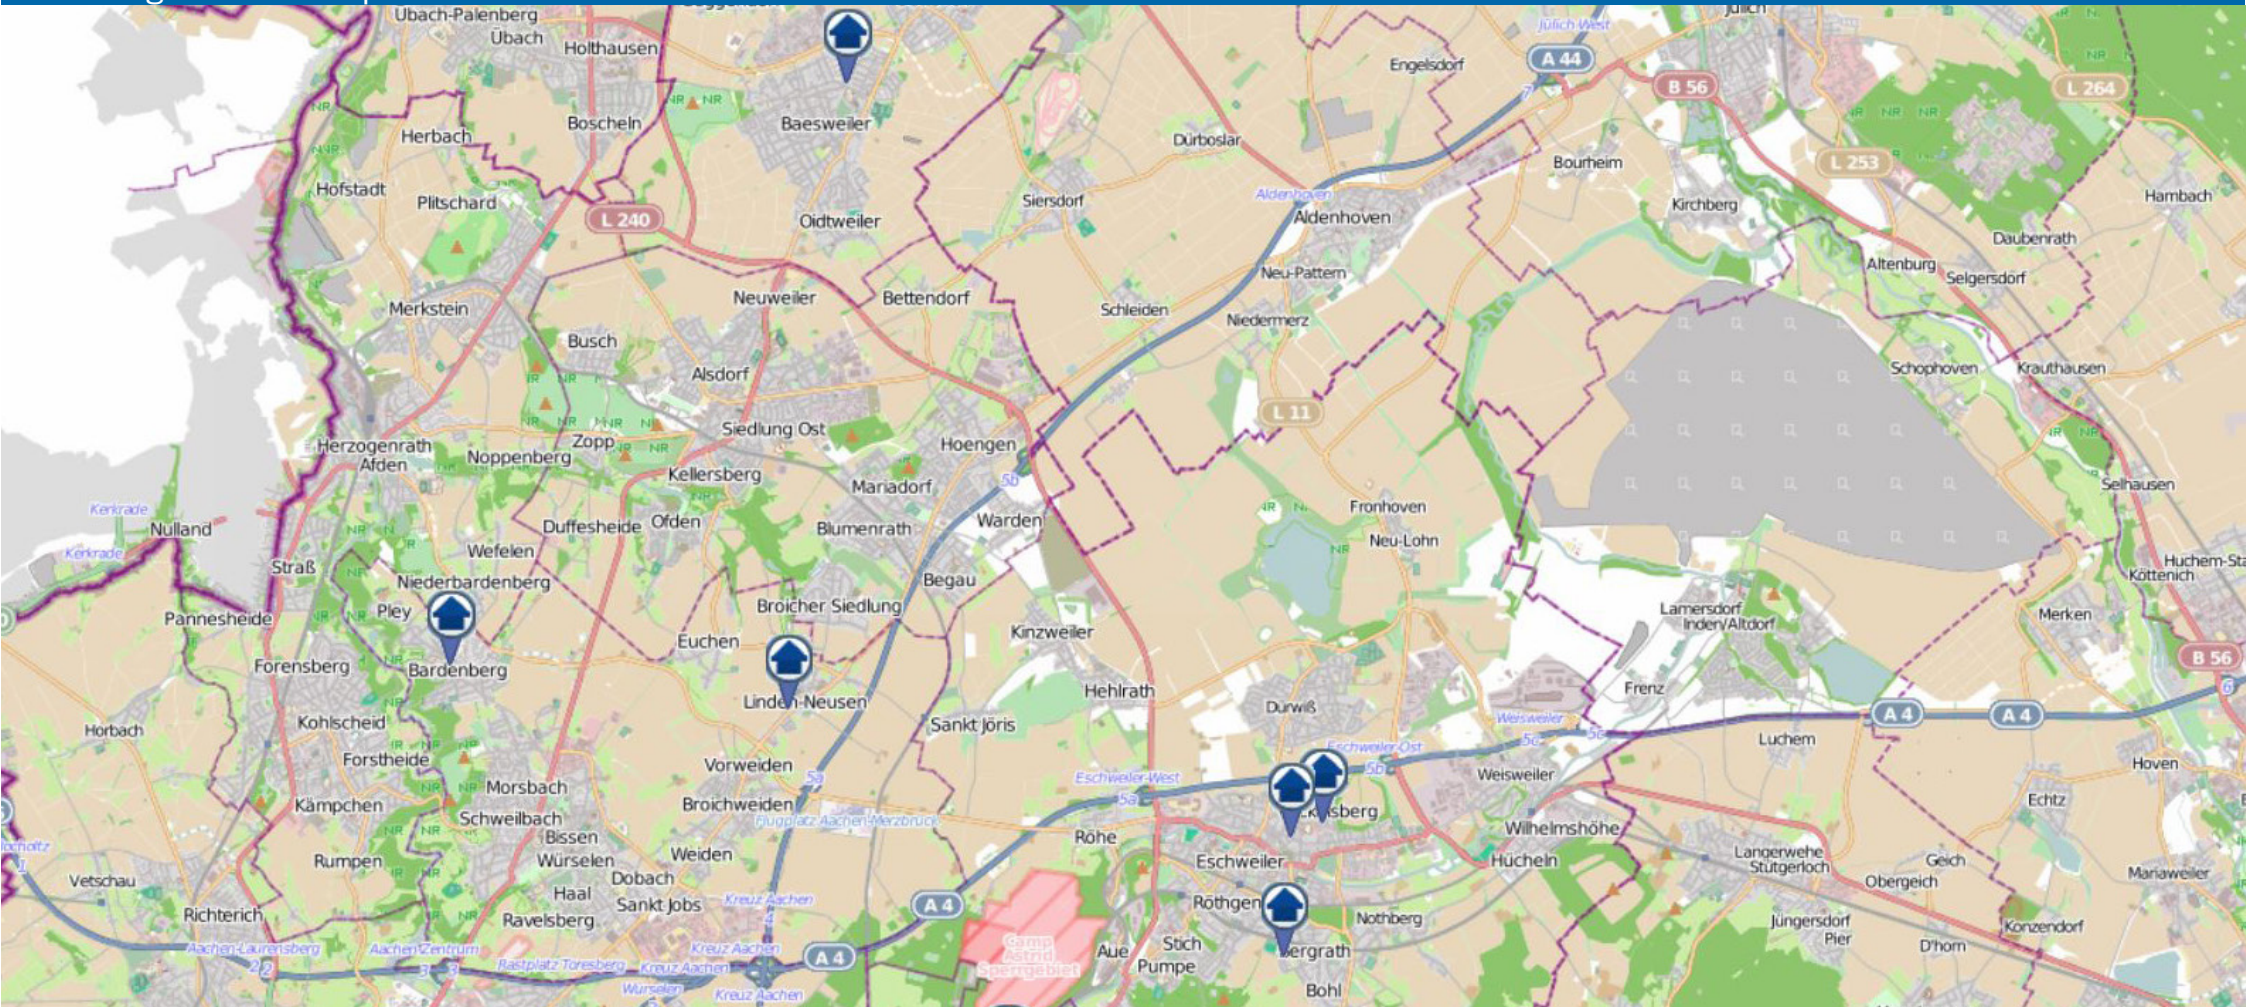

## Einbruchsradar: Aachen Zentrum

Kreispolizeibehörde Aachen

Zeitraum 15.04.2024 – 22.04.2024

Quelle: Polizeipräsidium Aachen  
© OpenStreetMap-Mitwirkende  
[www.openstreetmap.org/copyright](http://www.openstreetmap.org/copyright)  
[www.opendatacommons.org](http://www.opendatacommons.org)  
[www.creativecommons.org](http://www.creativecommons.org)

bürgerorientiert • professionell • rechtsstaatlich

**Einbruchsradar: Aachen Nord**  
Kreispolizeibehörde Aachen  
Zeitraum 15.04.2024 – 22.04.2024

Quelle: Polizeipräsidium Aachen  
© OpenStreetMap-Mitwirkende  
[www.openstreetmap.org/copyright](http://www.openstreetmap.org/copyright)  
[www.opendatacommons.org](http://www.opendatacommons.org)  
[www.creativecommons.org](http://www.creativecommons.org)